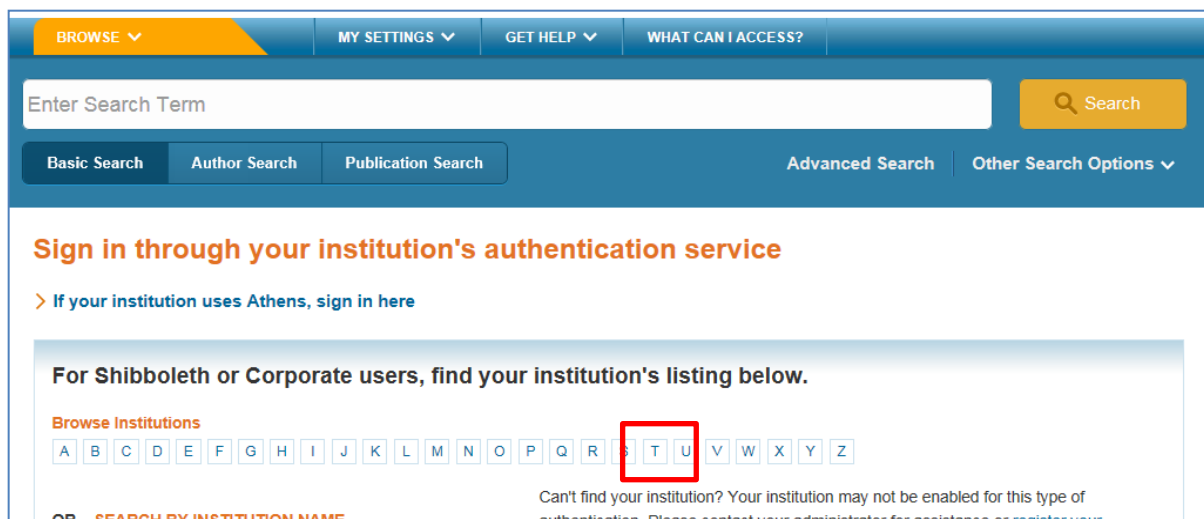

IEEE の場合

- ① IEEE URL: に接続
学外から接続すると、下記の画面になります

※2016年契約しているのは、教員費用による3誌のみです
IEEE transactions on information theory
IEEE transactions on neural networks and learning systems
(変遷前誌 IEEE transactions on neural networks)
IEEE transactions on pattern analysis and machine intelligence

- ② 画面上部の「Institutional Sign In」をクリック

- ③ ポップアップする画面の Shibboleth のバナーをクリック

- ③Tをクリックしてリストを表示し、「Toyohashi University of Technology」をクリック

OR... SEARCH BY INSTITUTION NAME
Enter the name of your institution.