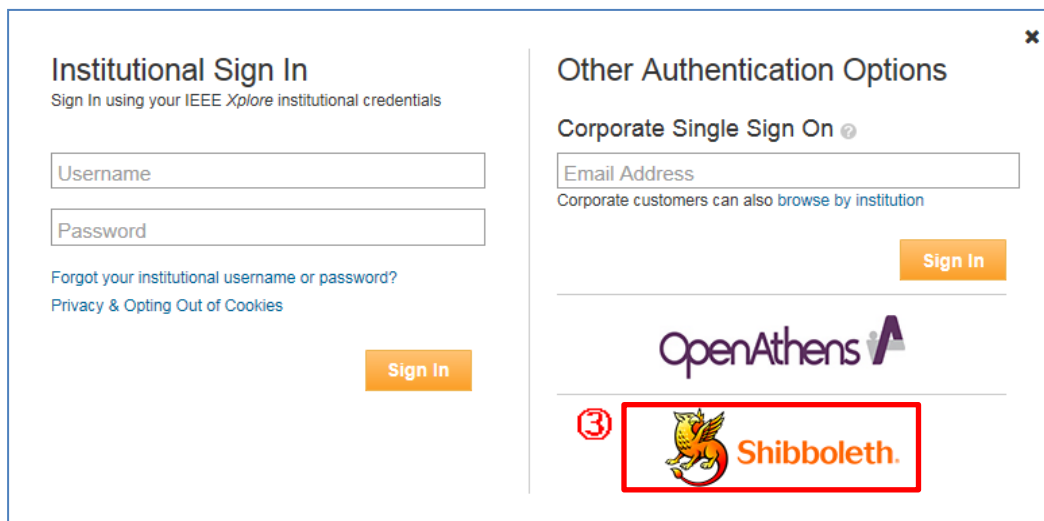

IEEE の場合

- ① IEEE URL: に接続
学外から接続すると、下記の画面になります

※2016年契約しているのは、教員費用による3誌のみです
IEEE transactions on information theory
IEEE transactions on neural networks and learning systems
(変遷前誌 IEEE transactions on neural networks)
IEEE transactions on pattern analysis and machine intelligence

- ② 画面上部の「Institutional Sign In」をクリック

- ③ ポップアップする画面の Shibboleth のバナーをクリック

- ③Tをクリックしてリストを表示し、「Toyohashi University of Technology」をクリック

OR... SEARCH BY INSTITUTION NAME
Enter the name of your institution.