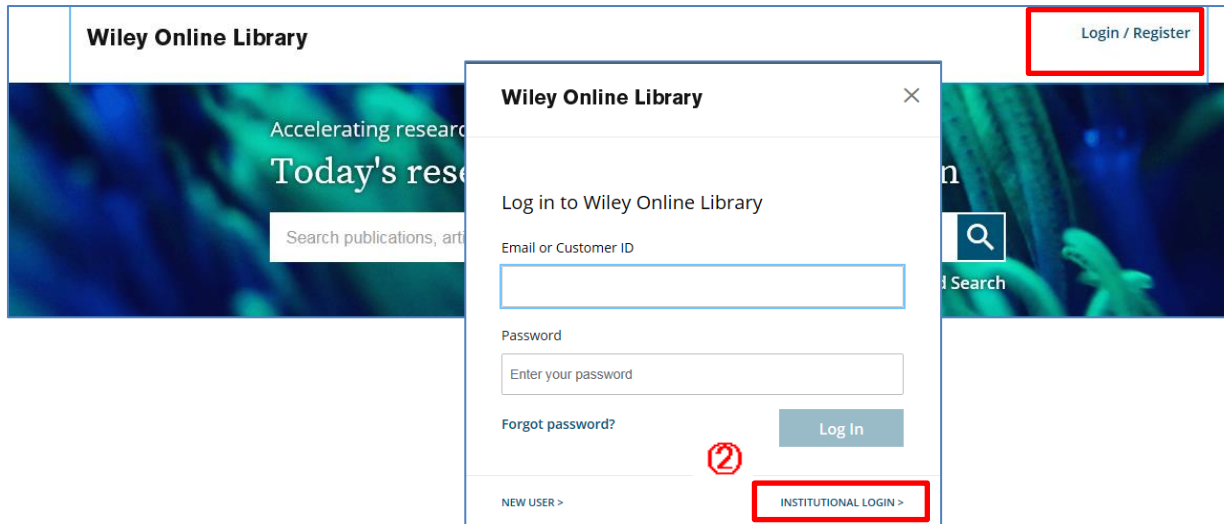

Wiley の場合

- ① Wiley Online Library URL: <https://onlinelibrary.wiley.com/> に接続
- ② 右上 Log in クリックののち ポップアップ画面から Institutional Login クリック

- ③ Federation 選択画面 で Japan:Gakunin 選択 し 大学名 Tohyoshi University of Technology 選択