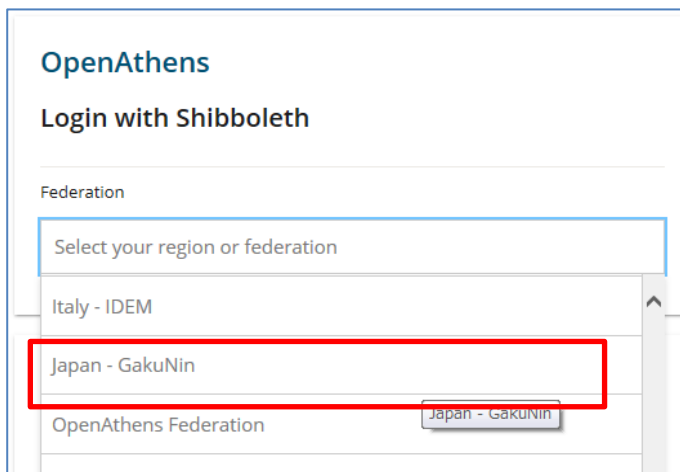

Wiley の場合

- ① Wiley Online Library URL: <https://onlinelibrary.wiley.com/> に接続
- ② 右上 Log in クリックののち ポップアップ画面から Institutional Login クリック

- ③ Federation 選択画面 で Japan:Gakunin 選択 し 大学名 Tohyoshi University of Technology 選択

- ④ 学外から接続すると、LDAP認証のLogin画面になります
既に他のデータベースでこの画面を入力していると、この画面が省略される場合があります
情報メディア基盤センターのユーザ名とパスワードを入力し「ログイン」クリック

豊橋技術科学大学
TOYOHASHI
UNIVERSITY OF TECHNOLOGY

このサーバーは LDAP 認証を使用します

ユーザー名:

パスワード:

ログイン

情報メディア基盤センターを利用するためのアカウント情報(ユーザ名とパスワード)を入力してください。アカウント名とパスワードは、入学時のガイダンスで配布されています。自分のアカウント名とパスワードが分からなくなった場合は、学生証(または職員証)を持参して、情報メディア基盤センター事務局(内線 6639)で尋ねてください。
Input your account information (username and password) of Information and Media Center, Toyohashi University of Technology. If you forgot it, go to the office of Information and Media Center with your identification card.