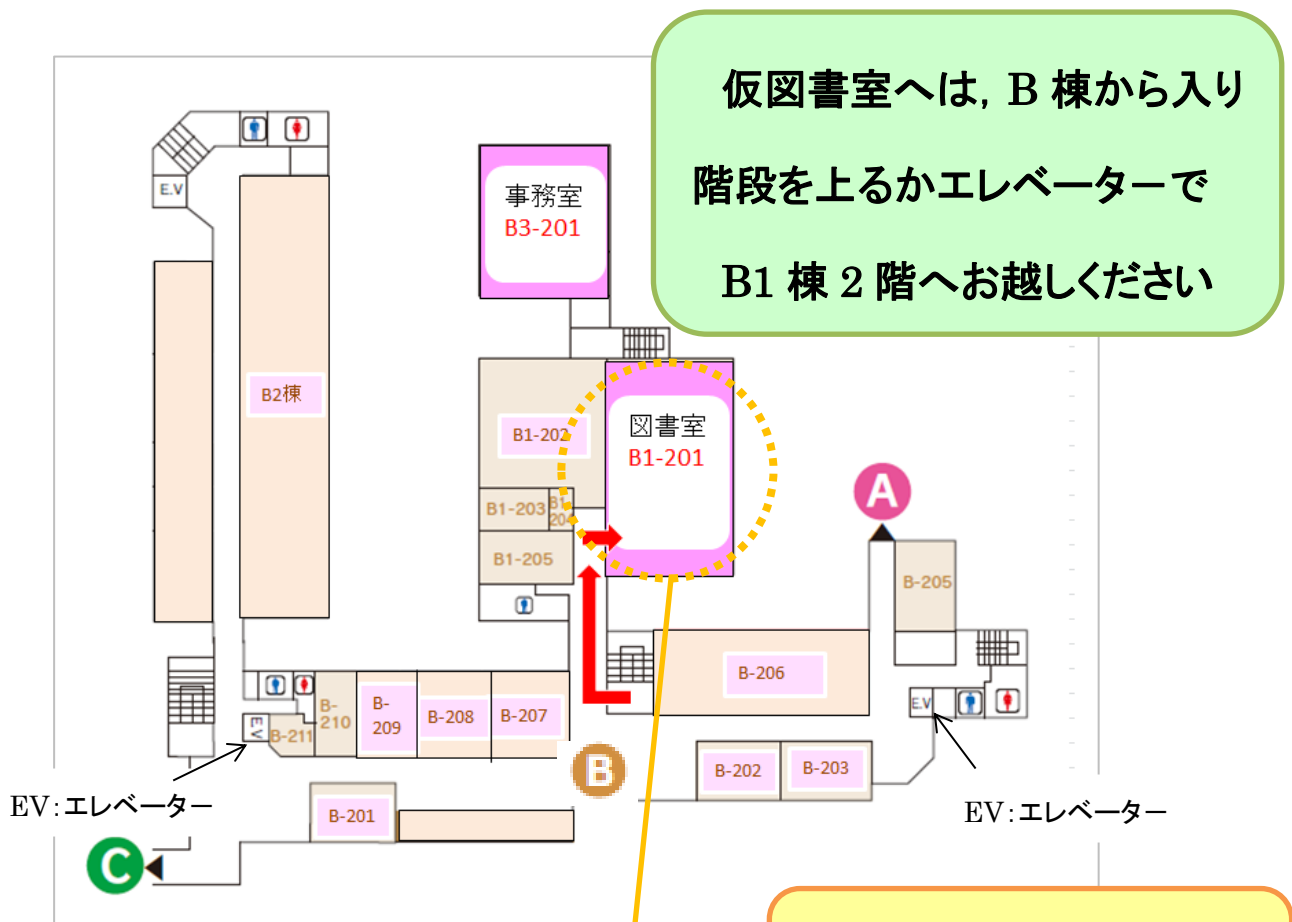

★9月より 仮図書室 B1-201

へ移転します

9月1日(木)12:00オープン

現在の図書館建物 8月末まで
8/10～8/31 完全閉館
用事の場合は南側職員用入り口
から事務室へ

国立大学法人豊橋技術科学大学附属図書館

〒441-8580 豊橋市天伯町雲雀ヶ丘1-1

ホームページ <http://www.lib.tut.ac.jp>

情報サービス係