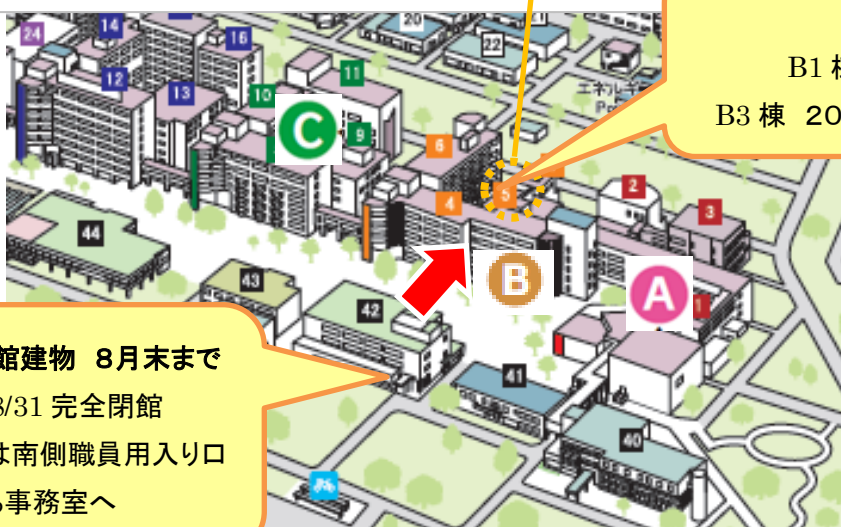

★9月より 仮図書室 B1-201

へ移転します

9月1日(木)12:00オープン

現在の図書館建物 8月末まで
8/10～8/31 完全閉館
用事の場合は南側職員用入り口
から事務室へ

国立大学法人豊橋技術科学大学附属図書館

〒441-8580 豊橋市天伯町雲雀ヶ丘1-1

ホームページ <http://www.lib.tut.ac.jp>

情報サービス係