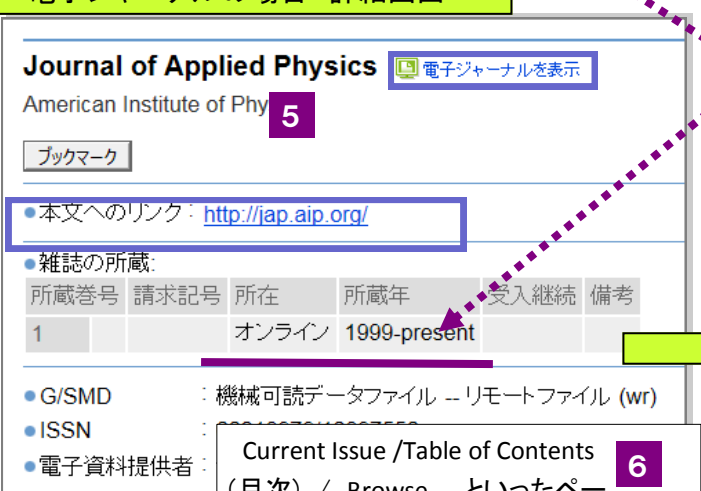

### 検索結果一覧リスト画面 でタイトルをクリック

### 所蔵巻号は

あるいはタイトルをクリックして詳細画面で確認してください。例えば、21-31 ハイフンはこの間の巻号はすべて所蔵、32(1-10,12) 飛んでいる32(11)は 欠号(=所蔵していないこと)を意味します。

検索結果一覧リスト画面

電子ジャーナルの場合

4 検索結果一覧画面の **電子資料を表示** をクリックして電子ジャーナルサイトへリンク。

5 あるいは、タイトルをクリックして詳細画面に移り、**パソコンマーク**か **本文へのリンク** のURLから電子ジャーナルのサイトへリンク。

電子ジャーナルの場合 詳細画面

電子ジャーナルの所在は **オンライン** です。  
 所蔵年: 1999-present : 1999—現在までの号で本文(Full text)が利用できることを意味します。  
 (該当年以外でもAbstractまでは無料で閲覧できるものも多いです。)

6 **Current Issue /Table of Contents (目次) / Browse** といったページで Vol. page author などから該当の論文を探します。PDFファイルやHTMLファイルなどで本文は提供されています。