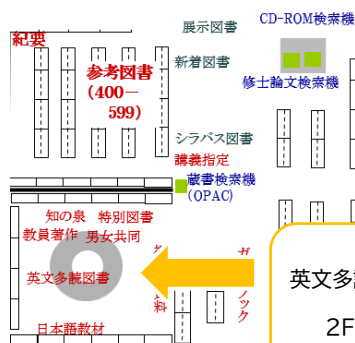

項目/年度	2020年度	2021年度
蔵書冊数(冊)	169,591	167,897
和書 (製本雑誌を含む)	104,995	103,639
洋書 (製本雑誌を含む)	64,596	64,258
所蔵雑誌タイトル数(種)	3,370	3,283
和雑誌	1,696	1,616
洋雑誌	1,674	1,667

項目/年度	2020年度	2021年度
電子資料提供数		
電子ジャーナル提供数(種)	5,551	6,563
電子ジャーナルダウンロード件数(件)	175,043	164,821
電子ブック提供数(種)	12,309	14,055
入館者数(人)	40,807	55,642
うち学外者数	31	69
うち特別開館入館者数	256	3,898
館外貸出冊数	8,234	9,953

一部利用停止施設

2022年4月現在、館内の女性支援エリアの施設の一部を利用停止しています。

- ・女性専用更衣室兼
- ・多機能ルーム
- パウダールーム

※随時、利用の再開を予定しています。
図書館のHPのお知らせをご確認ください。

配架の一部が変更になりました

< 2F >

英文多読用図書が3Fから
2Fに移動しました

< 3F >