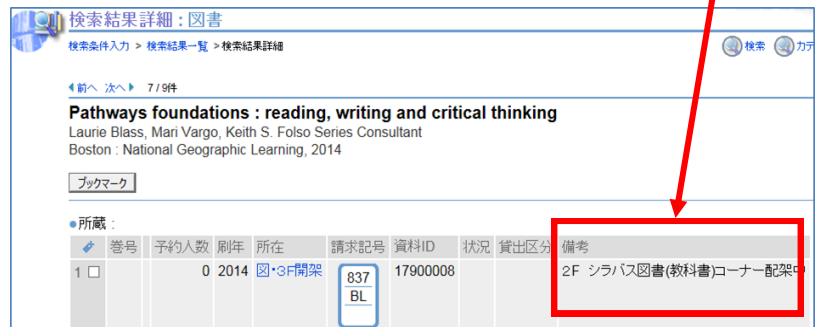

★OPAC画面

このコーナーに配架した「教科書」は、OPACでは、各図書の検索結果詳細画面の備考欄に「**2F シラバス図書(教科書)コーナー配架中**」と表示しています。OPACの所在に関係なく、こちらのコーナーに1年を通じて別置き配架しています。

また、**OPAC詳細検索画面の項目:所在2(コーナー)**でこのコーナー配架図書のみ限定して検索ができます。

系推薦図書を募集中(教員対象)

各系の情報基盤委員を通じて、現在図書館に配架する学生用図書の系推薦図書を募集しています。

専門分野の定本、新刊書、教養の向上に役立つもの、参考図書など(DVD・ビデオ・CDROMを含む)学生用図書の整備のためにご推薦いただきますようお願いいたします。

過去に購入した系推薦図書は、OPAC <https://opac.lib.tut.ac.jp/drupal/> の「高度な検索」項目内 **系推薦図書** でご覧いただけます。