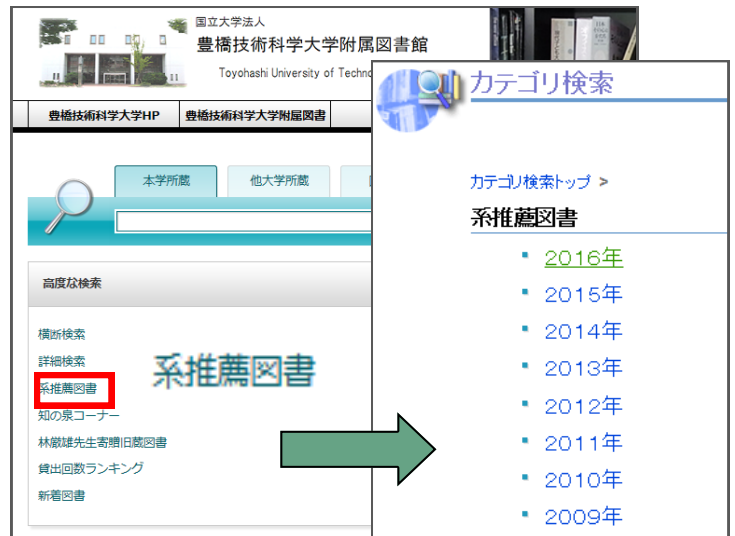

2018年外国雑誌の購入調査実施中(教職員対象)

2018年(1-12月)に教員研究費で購入される外国雑誌の購入調査を行っています。現在購読されている教員の方には、購入誌タイトルリストを含む調査用紙をお送りしています。回答を、**7月14日(金)までに**情報管理係宛に学内便でご返送ください。

現在未購読の教員の方には、新規購入希望の方向けの電子メールをお送りします。価格を確認したいなど、お問い合わせは情報管理係までお願いします。

マルチプラザの開館日・開館時間について

図書館1階マルチプラザの開館日・開館時間は、2・3階図書館エリアの図書館カレンダーに原則準じます。図書館カレンダーを参照ください。通常開館時間・特別開館時間も同じです。

【図書館開館カレンダー】 <https://opac.lib.tut.ac.jp/drupal/?q=library_calendar/annual/1/7>

ただし、例外として1階マルチプラザは、月初めの木曜日午前中休館・9月11日～13日の蔵書点検期間の休館日についても御利用いただけます。特別開館時間と通常開館時間の切替時の退出も不要です。