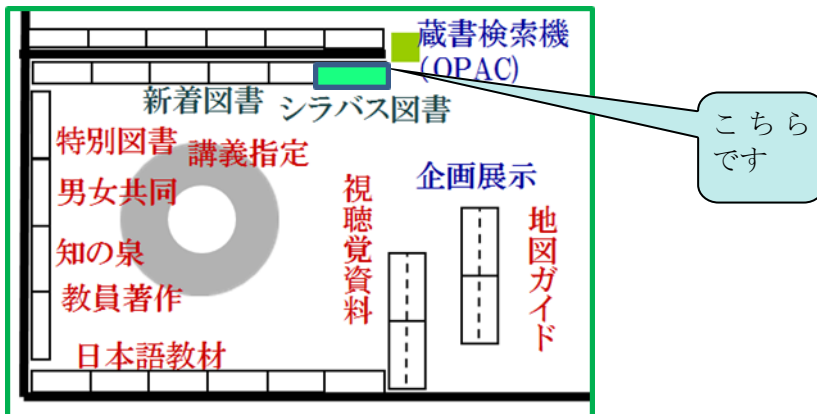

図書館からのお知らせ

発行日 2017.6.28
豊橋技術科学大学附属図書館

<http://www.lib.tut.ac.jp/oshirase/20170628.pdf>

お知らせ News

梅雨時期です。今年は空梅雨かと思えば大雨もあり、気温変化も大きく体調管理が大変ですね。傘をもし忘れてしまった場合は、カウンターで貸出し用傘も用意していますので、どうぞお申し出ください。

シラバス図書(教科書)コーナー設置

平成29年度シラバス掲載図書のうち「教科書」を、2F新着コーナー横に「シラバス図書(教科書)」コーナーを設置し配架しました。同じ本で複数冊所蔵している場合は、そのうちの1冊をこの「2F シラバス図書(教科書)コーナー」に配架しています。新規購入本については、整理が済み次第、順次配架します。

★配架場所

「教科書」→2F シラバス図書(教科書)コーナー

「参考書」→該当の所在・請求記号の場所 [OPAC](#)で書名などで検索し、所在・請求記号を確認してください。

今年度新たに購入した「参考書」は、現在、新着図書コーナーに配架されていますが、1か月ほど新着展示した後、該当の所在の書架に配架します。

目次 :

お知らせ

- ・ シラバス図書(教科書)コーナー設置 1
- ・ 系推薦図書を募集中(教員対象) 2
- ・ 2018年外国雑誌の購入調査実施中(教職員対象) 2
- ・ マルチプラザの開館日・開館時間について 2

トピックス

- ・ 館内施設のWeb予約サイト開設 3
- ・ 「KAKEN」データベースに研究者検索機能追加 3